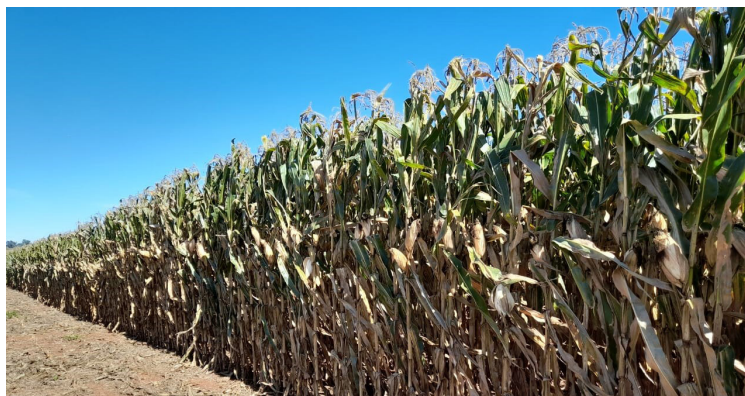

### Híbrido de crescimento médio

O CAP 95-69 RRBT é um híbrido de milho branco com crescimento médio, adequado para diferentes sistemas de produção.

População de plantas recomendada: 20.000 – 55.000 plantas/ha.

Adequado para sequeiro e irrigação complementar

Este híbrido apresenta:

50% de floração entre 70 – 80 dias

Maturidade fisiológica entre 117 – 145 dias

Recomendado para as regiões:

-  1 - Regiões Ocidentais
-  2 - Regiões Orientais Temperadas
-  3 - Regiões Orientais Frias
-  4 - Região de KwaZulu Natal